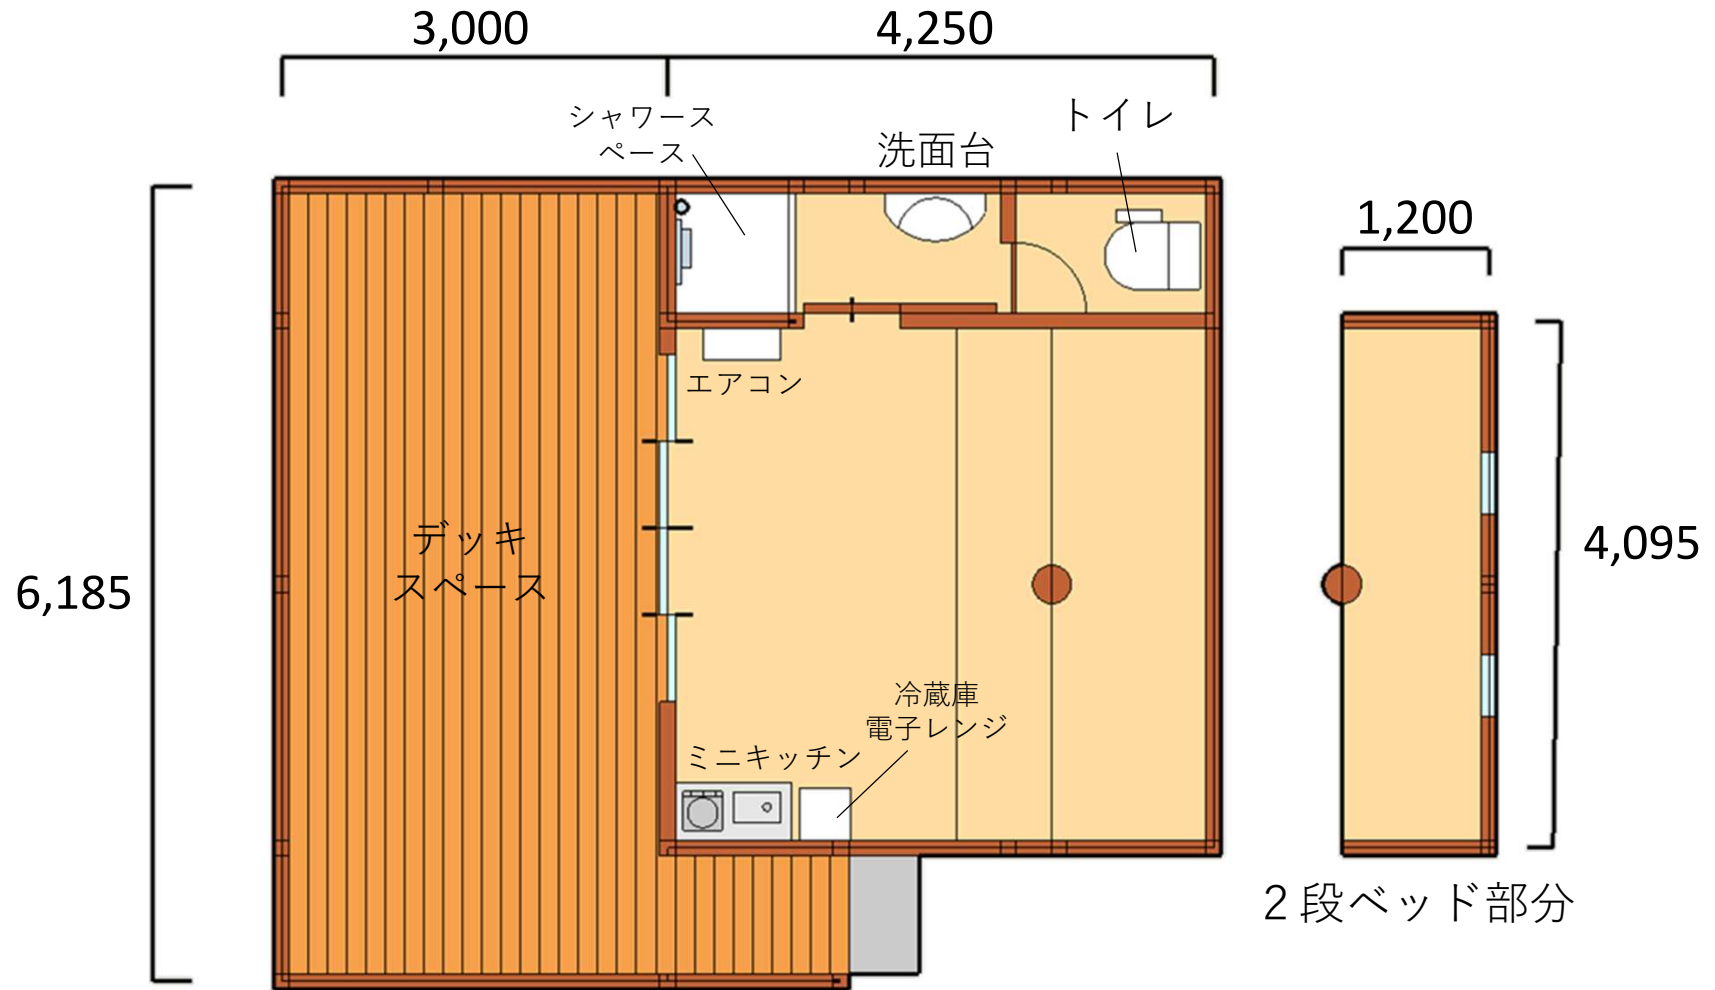

キャビン平面図

広々としたデッキスペース

最大6名が泊まれる2段ベッド

ミニキッチン

エアコン

電子レンジ

冷蔵庫

トイレ

洗面台

シャワー
スペース