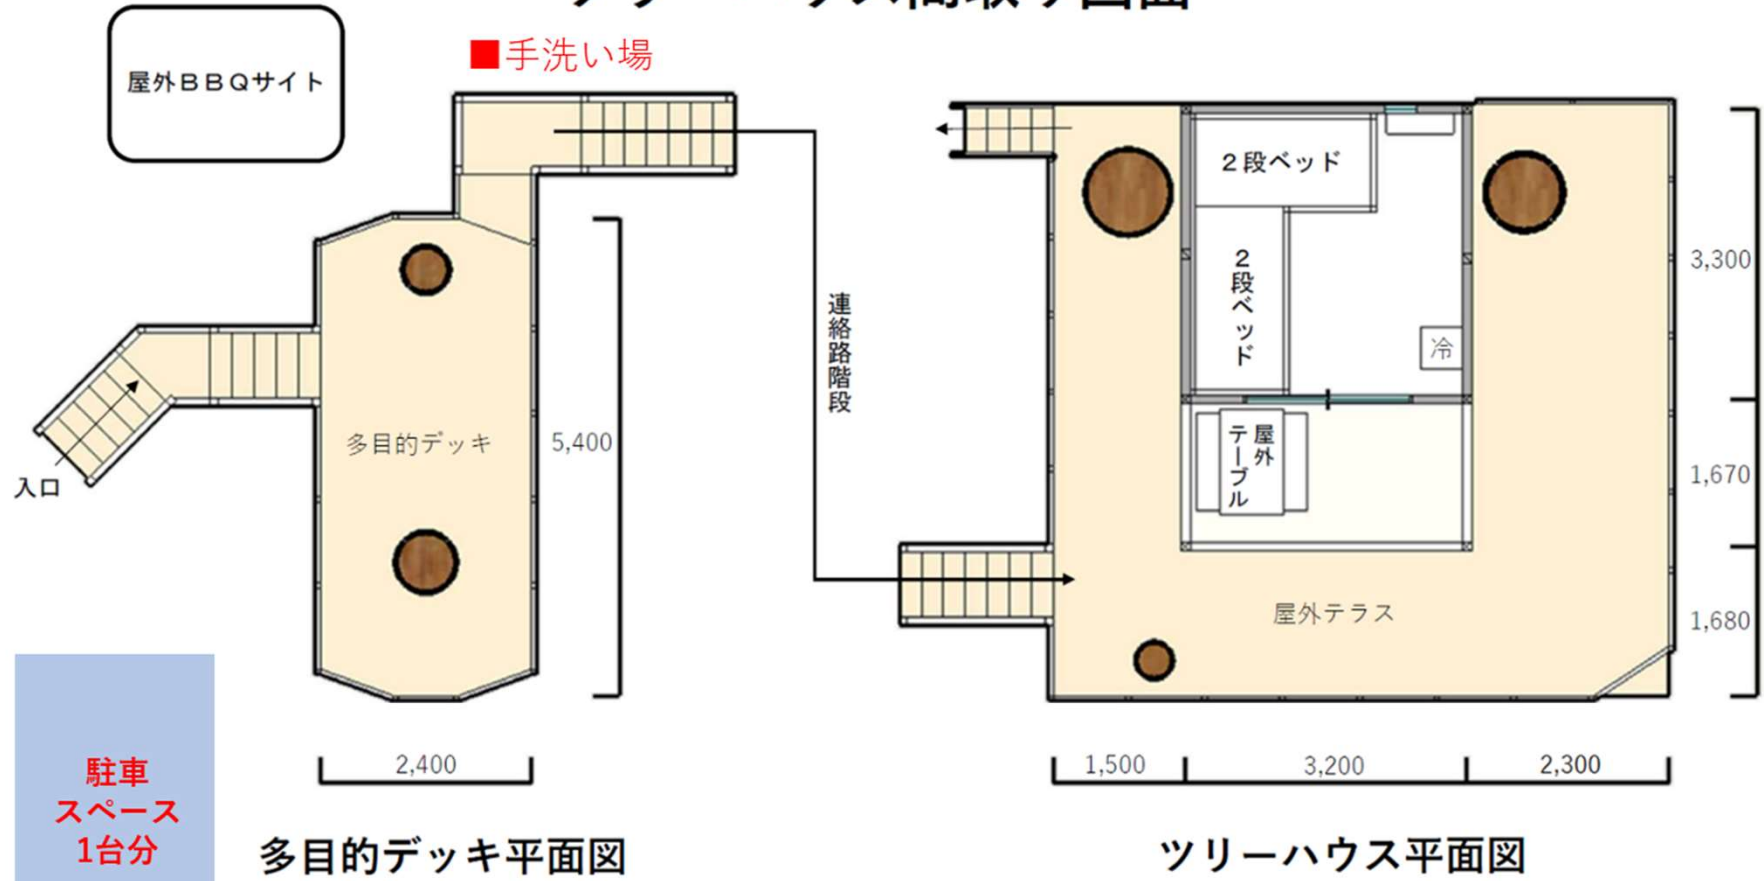

ツリーハウスのご案内

設備・備品

- * エアコン
- * ケトル
- * 寝具〔マットレス・シーツ・掛け布団・枕 各4組〕
- * 手洗い場
- * 駐車スペース
- * 冷蔵庫
- * 電子レンジ
- * 焚火サイト
- * ブランコ

屋外テラス

テーブルセット

焚火サイト

ブランコ

駐車スペース (1台分)

ツリーハウス間取り図面

駐車
スペース
1台分

多目的デッキ平面図

ツリーハウス平面図