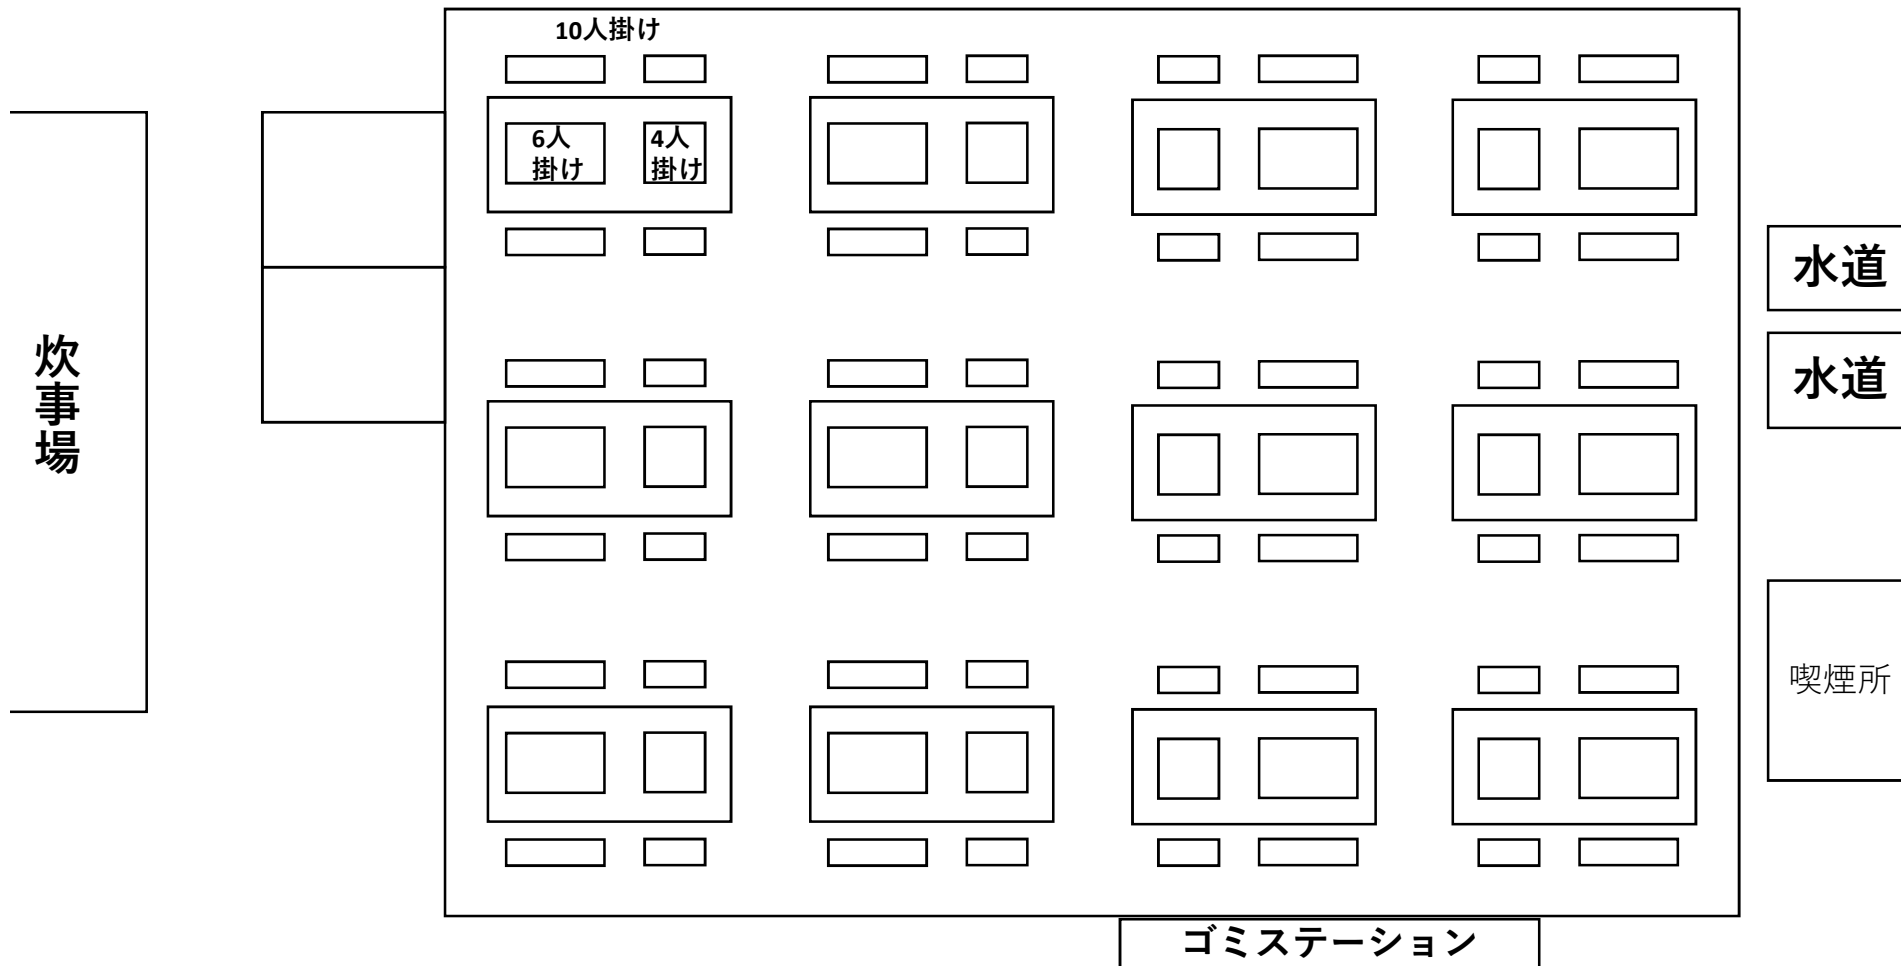

芝生広場

バーベキューハウス
配席図

- ・各座席に、ご予約のお名前を書いた紙が貼ってあります。
- ・食材は、センターハウス内のカフェでお渡しいたします（ご注文の方）。