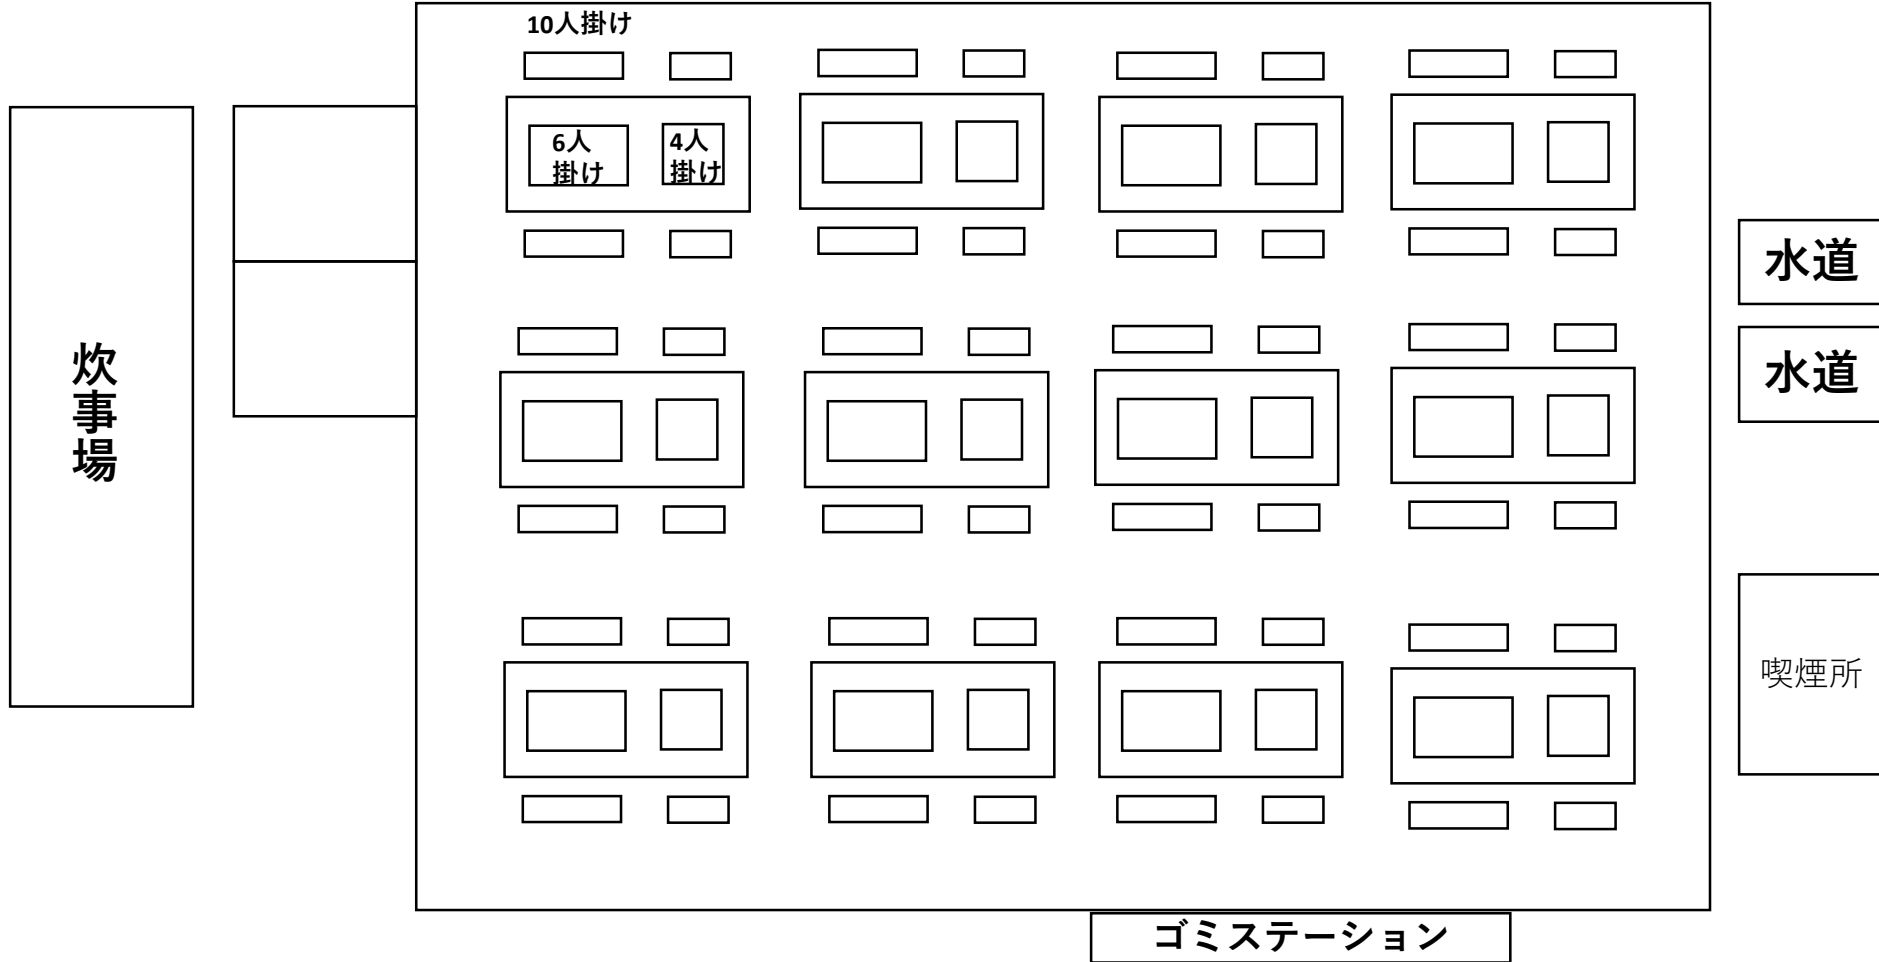

芝生広場

バーベキューハウス 配席図

- ・各座席に、ご予約のお名前を書いた紙が貼ってあります。
- ・食材は、センターハウス内のカフェでお渡しいたします（ご注文の方）。