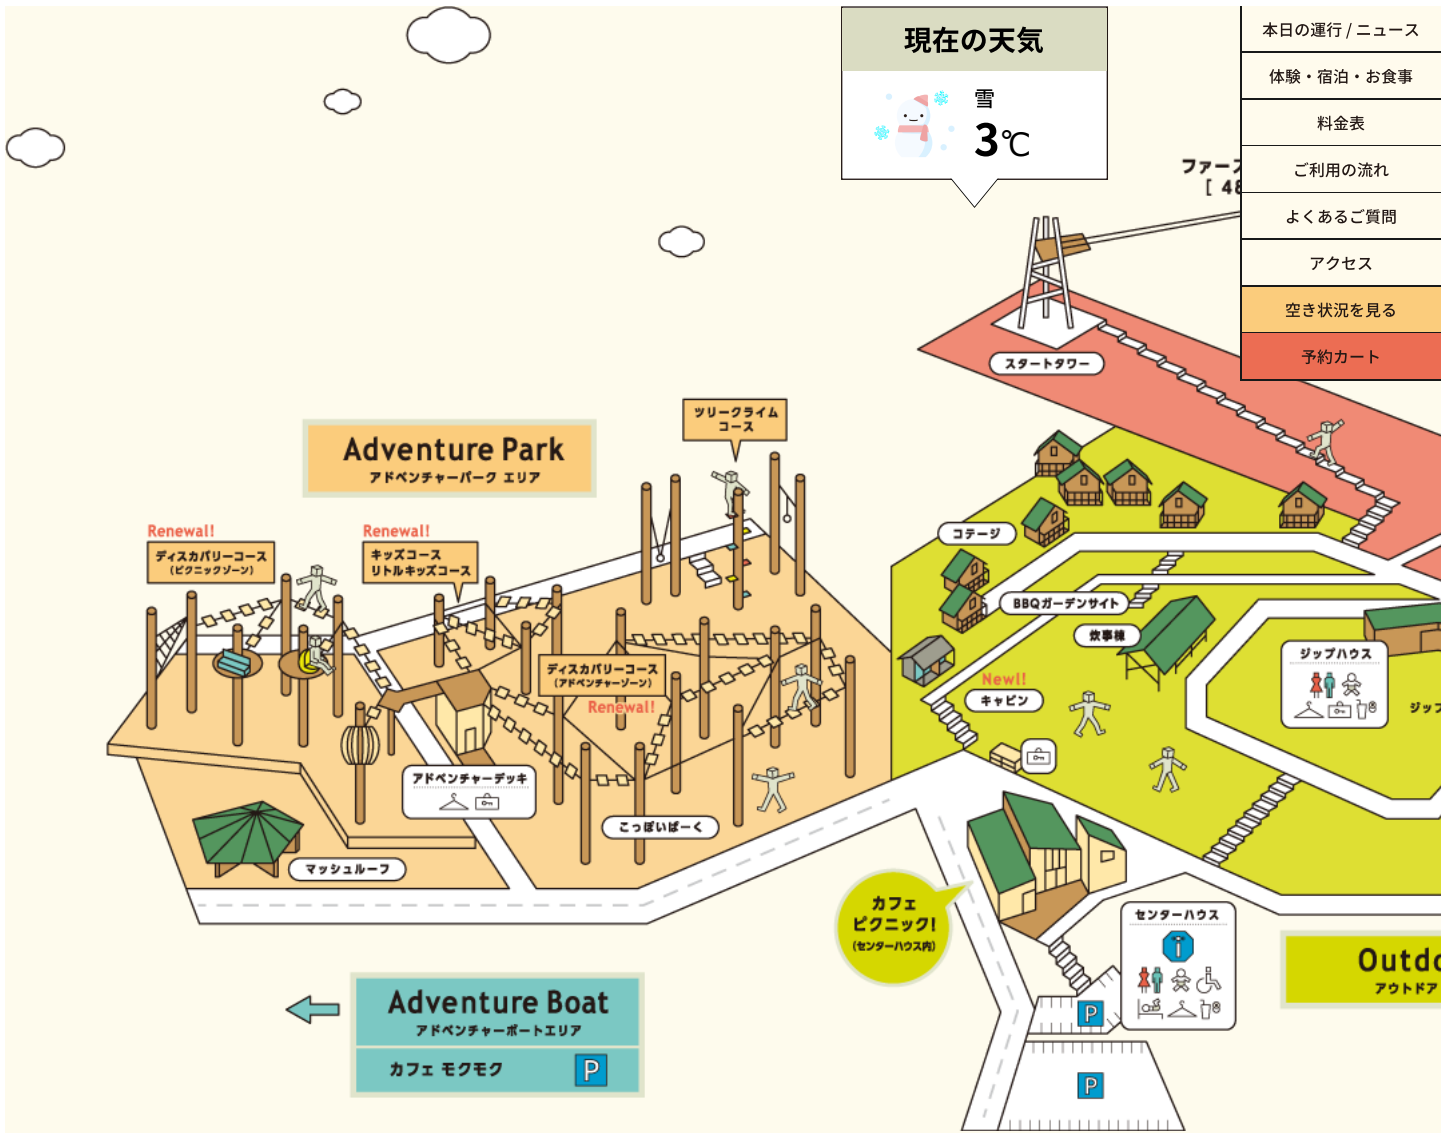

”ツリーピクニック アドベンチャー いけだ”
森とあそぶ 木にまなぶ いけだにふれる

Tree Picnic
Adventure

I K E D A

本日の運行/ニュース

NEW	2020.01.06	お知らせ①
	2019.06.17	スタッフ募集のお知らせ

最新情報はこちら

イベント

Tree Picnic Adventure
IKEDA

駐車場について

- ① ご宿泊のお客様 (コテージ・キャビン・樹上テント)
センターハウス下の駐車場に、1部屋/サイトにつき1台分、駐車スペースをご用意しています。17時以降は園内にお車の乗り入れが可能となりますので、それまでの間、センターハウス下の専用駐車場にお停めください。翌朝のチェックアウトまで園内に駐車いただけます。

- ② メガジップライン、アドベンチャーパーク、BBQハウスをご利用のお客様
センターハウス下の駐車場または冠荘の裏の大駐車場をご利用ください

- ③ アドベンチャーボートをご利用のお客様
ボートハウスの駐車場をご利用ください

※パーク内は車両通行禁止です

モデルプランのご紹介

ご家族・ご友人でのご利用予定の方

宿泊プランや、日帰りでの楽しみ方をご紹介します。

[\[添付 PDF 808KB\]](#) 

団体でのご利用予定の方

学校行事や研修におすすめのプランをご紹介します。

予約カート

木望のまち プロジェクトについて

el

池田を楽しむプログラム・観光情報をご紹介します。

泊まる

溪流温泉 冠荘

美人の湯と言われる温泉が自慢。静かな山あいなたたずむ、安らぎのお宿。

[冠荘](#)