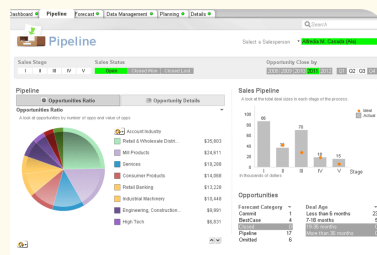

イベント

Tree Picnic Adventure
IKEDA

444
[テスト](#)